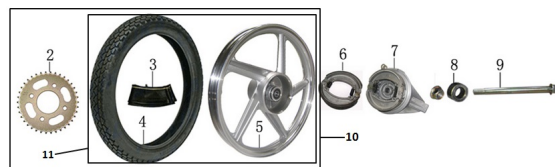

GRUPO RODADO TRASERO

Calificación Sin calificación

Precio

Modificador de variación de precio

Precio base con impuestos

Precio con descuento

Precio de venta con descuento

Precio de venta

Precio de venta sin impuestos

Descuento

Cantidad de impuesto

[Haga una pregunta del producto](#)

Descripción	Ref.	Título	Código
	2	CORONA	2-29521
	3	CAMARA TRASERA	2-64800
	4	CUBIERTA TRASERA	2-64700
	5	LLANTA TRASERA	17-64100
	6	ZAPATA DE FRENO TRASERO	2-65120
	7	TAPA DE MAZA TRASERA NEGRA	17-65130
	8		2-46312
	9	EJE DE RUEDA TRASERA	17-64311
	10	RUEDAS	17-800-4