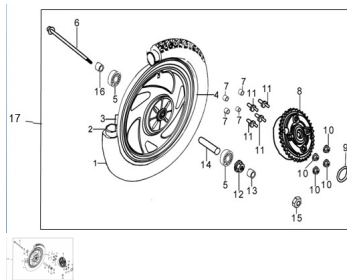

GRUPO RODADO TRASERO

Calificación Sin calificación

Precio

Modificador de variación de precio

Precio base con impuestos

Precio con descuento

Precio de venta con descuento

Precio de venta

Precio de venta sin impuestos

Descuento

Cantidad de impuesto

[Haga una pregunta del producto](#)

Descripción	Ref.	Título	Código
	1	CUBIERTA TRASERA	7-64700
	2	CAMARA TRASERA	7-64800
	3		7-64911
	4	LLANTA RUEDA TRASERA	7-64100
	5		
	6	EJE RUEDA TRASERA M15 X 295 X 1,5	7-64311
	7		7-64420