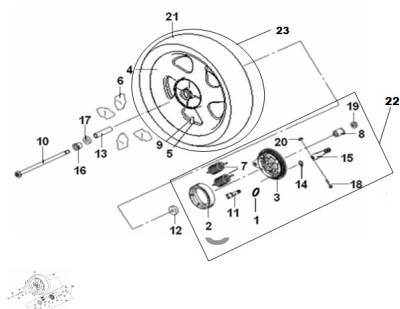

GRUPO RODADO TRASERO

Calificación Sin calificación

Precio

Modificador de variación de precio

Precio base con impuestos

Precio con descuento

Precio de venta con descuento

Precio de venta

Precio de venta sin impuestos

Descuento

Cantidad de impuesto

[Haga una pregunta del producto](#)

Descripción	Ref.	Título	Código
	1	O-RING 20X2.4	175-54015
	2	KIT DE CINTA DE FRENO TRASERO	175-54201
	3	TAPA DE MAZA TRASERA	175-54401
	4	LLANTA DE RUEDA TRASERA 3.00-15	175-54100
	5	VALVULA AIRE RUEDA TRASERA	
	6		175-54024
	7	RESORTE	175-55051