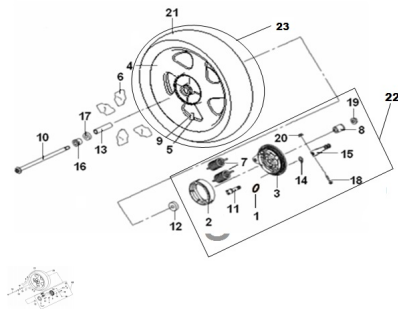

GRUPO RODADO TRASERO

Calificación Sin calificación

Precio

Modificador de variación de precio

Precio base con impuestos

Precio con descuento

Precio de venta con descuento

Precio de venta

Precio de venta sin impuestos

Descuento

Cantidad de impuesto

[Haga una pregunta del producto](#)

Descripción	Ref.	Título	Código
	1	O-RING 20X2.4	175-54015
	2	KIT DE CINTA DE FRENO TRASERO	175-54201
	3	TAPA DE MAZA TRASERA	175-54401
	4	LLANTA DE RUEDA TRASERA 3.00-15	175-54100
	5	VALVULA AIRE RUEDA TRASERA	
	6		175-54024
	7	RESORTE	175-55051