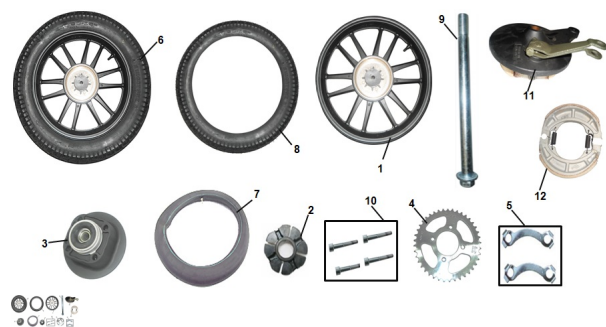

GRUPO RODADO TRASERO

Calificación Sin calificación

Precio

Modificador de variación de precio

Precio base con impuestos

Precio con descuento

Precio de venta con descuento

Precio de venta

Precio de venta sin impuestos

Descuento

Cantidad de impuesto

[Haga una pregunta del producto](#)

Descripción	Ref.	Título	Código
	1	LLANTA TRASERA	197-29023
	2	MANCHON	197-29031
	3	PORTA CORONA	197-29039
	4	CORONA	197-29042
	5	SEGURO CORONA	197-29041
	6		197-29022
	7	CAMARA TRASERA	197-29019
	8	CUBIERTA TRASERA	197-29017
	9	EJE RUEDA TRASERA	197-38007
	10		197-38008