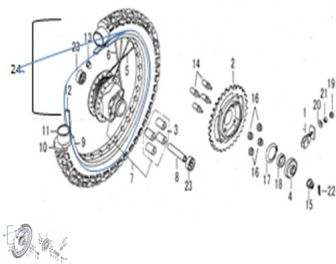

GRUPO RODADO TRASERO

Calificación Sin calificación

Precio

Modificador de variación de precio

Precio base con impuestos

Precio con descuento

Precio de venta con descuento

Precio de venta

Precio de venta sin impuestos

Descuento

Cantidad de impuesto

[Haga una pregunta del producto](#)

Descripción

	Ref.	Título	Código
1		AJUSTA CADENA	19-61411
2		CORONA 56 DIENTES	19-68520
3		BUJE PORTACORONA	19-64250
4		CILINDRO CUBRE CORONA	19-64283
5		KIT RAYOS INTERIOR TRASERO	19-64630
6		KIT RAYOS INTERIOR DELANTERO	19-64640
7		CONJUNTO MAZA TRASERA ARMADA	19-64210