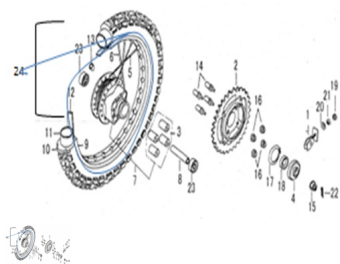

GRUPO RODADO TRASERO

Calificación Sin calificación

Precio

Modificador de variación de precio

Precio base con impuestos

Precio con descuento

Precio de venta con descuento

Precio de venta

Precio de venta sin impuestos

Descuento

Cantidad de impuesto

[Haga una pregunta del producto](#)

Descripción

	Ref.	Título	Código
1		AJUSTA CADENA	19-61411
2		CORONA 56 DIENTES	19-68520
3		BUJE PORTACORONA	19-64250
4		CILINDRO CUBRE CORONA	19-64283
5		KIT RAYOS INTERIOR TRASERO	19-64630
6		KIT RAYOS INTERIOR DELANTERO	19-64640
7		CONJUNTO MAZA TRASERA ARMADA	19-64210