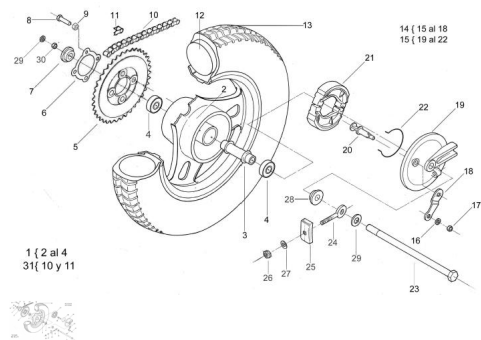

GRUPO RODADOS

Calificación Sin calificación

Precio

Modificador de variación de precio

Precio base con impuestos

Precio con descuento

Precio de venta con descuento

Precio de venta

Precio de venta sin impuestos

Descuento

Cantidad de impuesto

[Haga una pregunta del producto](#)

Descripción	Ref.	Título	Código
	1	Conjunto rueda trasera integral C/	
	2	Rueda trasera pintada	
	3	Sc. Espaciador rueda trasera 64 MM	
	4