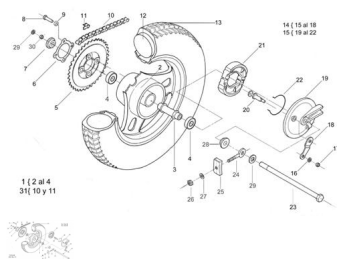

GRUPO RODADOS

Calificación Sin calificación

Precio

Modificador de variación de precio

Precio base con impuestos

Precio con descuento

Precio de venta con descuento

Precio de venta

Precio de venta sin impuestos

Descuento

Cantidad de impuesto

[Haga una pregunta del producto](#)

Descripción	Ref.	Título	Código
	1	Conjunto rueda trasera integral C/	
	2	Rueda trasera pintada	
	3	Sc. Espaciador rueda trasera 64 MM	
	4		
	5	Corona Z= 35