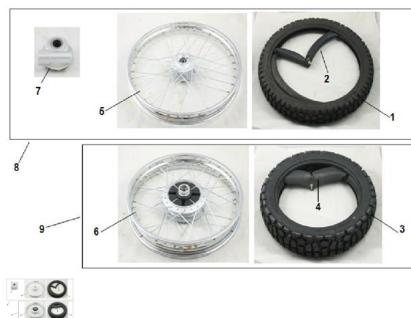

GRUPO RUEDA DELANTERA Y TRASERA

Calificación Sin calificación

Precio

Modificador de variación de precio

Precio base con impuestos

Precio con descuento

Precio de venta con descuento

Precio de venta

Precio de venta sin impuestos

Descuento

Cantidad de impuesto

[Haga una pregunta del producto](#)

Descripción

	Ref.	Título	Código
1		Cubierta delantera	116-80160
2		Cámara delantera	116-80165
3		cubierta trasera	116-80170
4		Cámara trasera	116-80175

ESTRUCTURA : GRUPO RUEDA DELANTERA Y TRASERA

	Ref.	Titulo		Código
5		llanta delantera		116-80575
6		llanta trasera		116-80610
7		Reenvio		116-80210
8		Rueda delantera armada		116-80615
9		Rueda trasera armada		116-80625