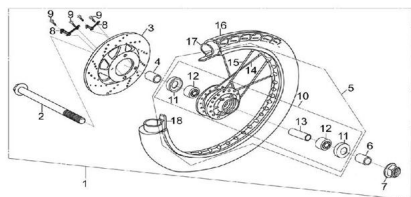

GRUPO RUEDA DELANTERA ENDURO

Calificación Sin calificación

Precio

Modificador de variación de precio

Precio base con impuestos

Precio con descuento

Precio de venta con descuento

Precio de venta

Precio de venta sin impuestos

Descuento

Cantidad de impuesto

[Haga una pregunta del producto](#)

Descripción

Ref.	Título	Código
1	KIT RUEDA DELANTERA	81-54000
2	EJE RUEDA DELANTERA	81-54911
3	DISCO FRENO DELANTERO	81-56311
4	ESPACIADOR RUEDA DELANMTERA IZQUIERDO	81-54913
5	LLANTA COMPLETA RUEDA DELANTERA	81-54600
6	ESPACIADOR RUEDA DELANMTERA DERECHO	81-54912
7	TUERCA M12X1,25	81-GB/T6-4
8	CHAPA TRABA MTORNILLOS DISCO DE FRENO	81-68952