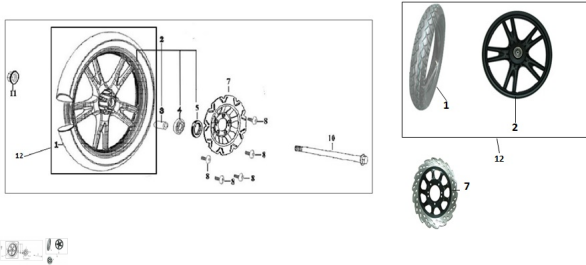

GRUPO RUEDA DELANTERA (RX 200 NAKED, RX 200 NAKED E, RX 200 R, RX 200 RE)

Calificación Sin calificación

Precio

Modificador de variación de precio

Precio base con impuestos

Precio con descuento

Precio de venta con descuento

Precio de venta

Precio de venta sin impuestos

Descuento

Cantidad de impuesto

[Haga una pregunta del producto](#)

Descripción	Ref.	Título	Código
	1	CUBIERTA	138-29015
	2	LLANTA D ELANTERA	138-29002
	7	DISCO DE FRENO	138-29142
	10	EJE RUEDA DE LANTERA	138-38087
	12	RUEDA DE LANTERA ARMADA	138-80075