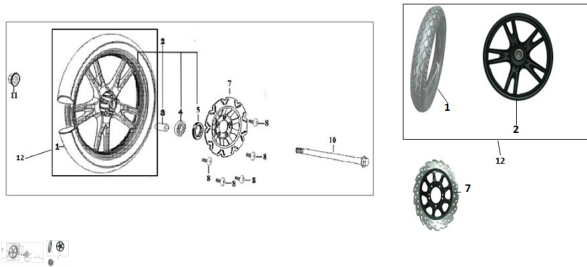

GRUPO RUEDA DELANTERA (RX 200 NAKED, RX 200 NAKED E, RX 200 R, RX 200 RE)

Calificación Sin calificación

Precio

Modificador de variación de precio

Precio base con impuestos

Precio con descuento

Precio de venta con descuento

Precio de venta

Precio de venta sin impuestos

Descuento

Cantidad de impuesto

[Haga una pregunta del producto](#)

Descripción	Ref.	Título	Código
	1	CUBIERTA	138-29015
	2	LLANTA D ELANTERA	138-29002
	7	DISCO DE FRENO	138-29142
	10	EJE RUEDA DE LANTERA	138-38087
	12	RUEDA DE LANTERA ARMADA	138-80075