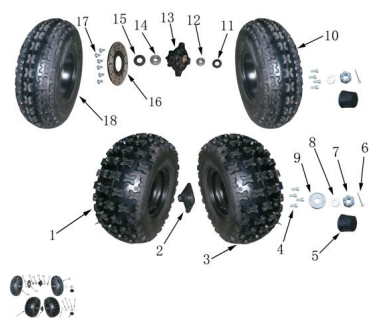

GRUPO RUEDA DELANTERA Y TRASERA

Calificación Sin calificación

Precio

Modificador de variación de precio

Precio base con impuestos

Precio con descuento

Precio de venta con descuento

Precio de venta

Precio de venta sin impuestos

Descuento

Cantidad de impuesto

[Haga una pregunta del producto](#)

Descripción	Ref.	Título	Código
	1	RUEDA TRASERA	164-0065
	2	MAZA RUEDA TRASERA	164-0066
	3	RUEDA TRASERA DERECHA	164-0067
	4	TORNILLO M10X20	164-5789-9
	5	CUBRE POLVO	164-0068
	6	PERNO	164-0069
	7	TUERCA M14	

ESTRUCTURA : GRUPO RUEDA DELANTERA Y TRASERA

Ref.	Título	Código
8		
9		
10	RUEDA DE LANTERA DERECHA	164-0070
11	SELLO DE ACEITE	164-0071
12		164-1994
13	MAZA RUEDA DE LANTERA	164-0072
14		164-1994
15	SELLO DE ACEITE	164-0073
16	DISCO DE LANTERO	164-0074
17	TORNILLO M6X12	164-0075
18	RUEDA DE LANTERA	164-0076