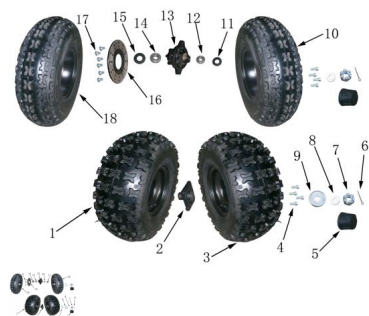

GRUPO RUEDA DELANTERA Y TRASERA

Calificación Sin calificación

Precio

Modificador de variación de precio

Precio base con impuestos

Precio con descuento

Precio de venta con descuento

Precio de venta

Precio de venta sin impuestos

Descuento

Cantidad de impuesto

[Haga una pregunta del producto](#)

Descripción	Ref.	Título	Código
	1	RUEDA TRASERA	164-0065
	2	MAZA RUEDA TRASERA	164-0066
	3	RUEDA TRASERA DERECHA	164-0067
	4	TORNILLO M10X20	164-5789-9
	5	CUBRE POLVO	164-0068
	6	PERNO	164-0069
	7	TUERCA M14	

ESTRUCTURA : GRUPO RUEDA DELANTERA Y TRASERA

Ref.	Título	Código
8		
9		
10	RUEDA DE LANTERA DERECHA	164-0070
11	SELLO DE ACEITE	164-0071
12		164-1994
13	MAZA RUEDA DE LANTERA	164-0072
14		164-1994
15	SELLO DE ACEITE	164-0073
16	DISCO DE LANTERO	164-0074
17	TORNILLO M6X12	164-0075
18	RUEDA DE LANTERA	164-0076