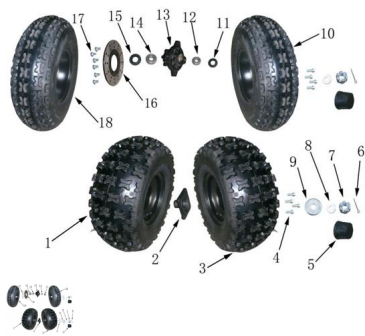

GRUPO RUEDA DELANTERA Y TRASERA

Calificación Sin calificación

Precio

Modificador de variación de precio

Precio base con impuestos

Precio con descuento

Precio de venta con descuento

Precio de venta

Precio de venta sin impuestos

Descuento

Cantidad de impuesto

[Haga una pregunta del producto](#)

Descripción	Ref.	Título	Código
	1	RUEDA TRASERA	167-0053
	2	MAZA DE RUEDA TRASERA	167-0054
	3	RUEDA TRASERA DERECHA	167-0055
	4	TORNILLO	167-5789
	5		167-0056
	6	PERNO	167-0057
	7	TUERCA M14	

ESTRUCTURA : GRUPO RUEDA DELANTERA Y TRASERA

Ref.	Título	Código	
8	JUNTA	167-GB.95	
9	JUNTA	167-GB.95	
10	RUEDA DE LANTERA DERECHA	167-0058	
11	RETEN	167-0059	
12		167-1994	
13	MAZA DE RUEDA DE LANTERA	167-0060	
14		167-1994	
15	RETEN	167-0061	
16	DISCO DE FRENO DE LANTERO	167-0062	
17	TORNILLO M6X12	167-0063	
18	RUEDA DE LANTERA	167-0064	