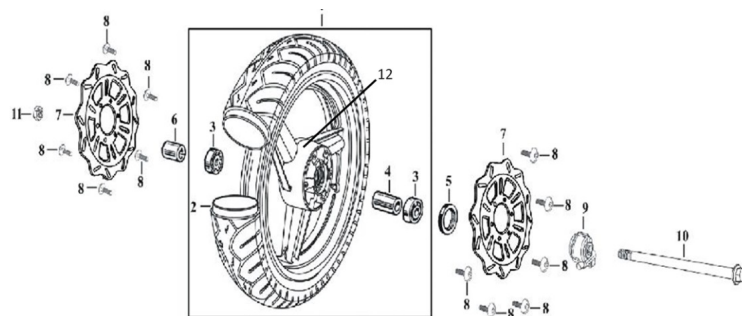

GRUPO RUEDA DELANTERA

12

Calificación Sin calificación

Precio

Modificador de variación de precio

Precio base con impuestos

Precio con descuento

Precio de venta con descuento

Precio de venta

Precio de venta sin impuestos

Descuento

Cantidad de impuesto

[Haga una pregunta del producto](#)

Descripción	Ref.	Título	Código
	1	RUEDA DE LANTERA ARMADA	76-29002
	2	CUBIERTA	76-29015
	3		76-38063
	4		76-38082
	5	RETEN	76-38065
	6		76-38082
	7	DISCO DE FRENO	76-29142
	8	TORNILLO	76-38012

ESTRUCTURA : GRUPO RUEDA DELANTERA

Ref.	Título	Código	
9	REENVIO	76-29185	
10	EJE RUEDA DE LANTERA	76-38087	
11	TUERCA DE EJE	76-38040	
12	LLANTA RUEDA DE LANTERA RX 250	76-80200	