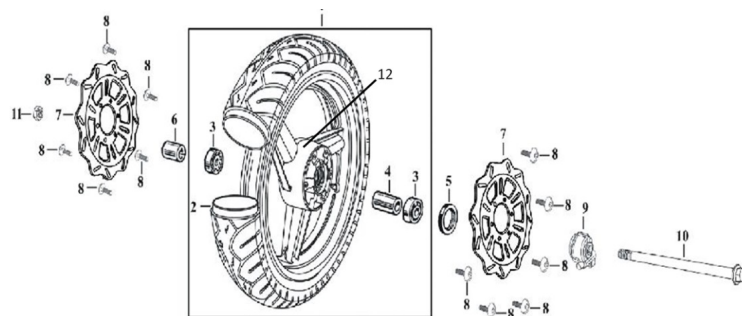

GRUPO RUEDA DELANTERA

11-8

Calificación Sin calificación

Precio

Modificador de variación de precio

Precio base con impuestos

Precio con descuento

Precio de venta con descuento

Precio de venta

Precio de venta sin impuestos

Descuento

Cantidad de impuesto

[Haga una pregunta del producto](#)

Descripción	Ref.	Título	Código
	1	RUEDA DE LANTERA ARMADA	76-29002
	2	CUBIERTA	76-29015
	3		76-38063
	4		76-38082
	5	RETEN	76-38065
	6		76-38082
	7	DISCO DE FRENO	76-29142
	8	TORNILLO	76-38012

ESTRUCTURA : GRUPO RUEDA DELANTERA

Ref.	Título	Código	
9	REENVIO	76-29185	
10	EJE RUEDA DE LANTERA	76-38087	
11	TUERCA DE EJE	76-38040	
12	LLANTA RUEDA DE LANTERA RX 250	76-80200	