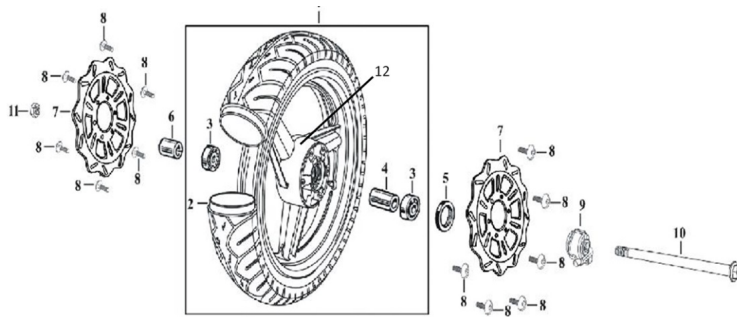

GRUPO RUEDA DELANTERA

Calificación Sin calificación

Precio

Modificador de variación de precio

Precio base con impuestos

Precio con descuento

Precio de venta con descuento

Precio de venta

Precio de venta sin impuestos

Descuento

Cantidad de impuesto

[Haga una pregunta del producto](#)

Descripción	Ref.	Título	Código
	1	RUEDA DE LANTERA ARMADA	76-29002
	2	CUBIERTA	76-29015
	3		76-38063
	4		76-38082
	5	RETEN	76-38065
	6		76-38082
	7	DISCO DE FRENO	76-29142
	8	TORNILLO	76-38012

ESTRUCTURA : GRUPO RUEDA DELANTERA

Ref.	Título	Código	
9	REENVIO	76-29185	
10	EJE RUEDA DE LANTERA	76-38087	
11	TUERCA DE EJE	76-38040	
12	LLANTA RUEDA DE LANTERA RX 250	76-80200	