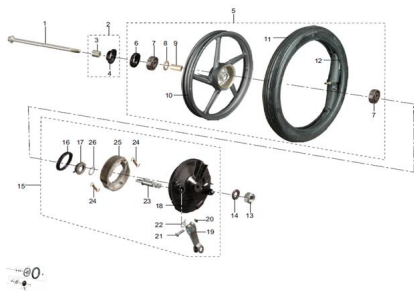

GRUPO RUEDA DELANTERA

Calificación Sin calificación

Precio

Modificador de variación de precio

Precio base con impuestos

Precio con descuento

Precio de venta con descuento

Precio de venta

Precio de venta sin impuestos

Descuento

Cantidad de impuesto

[Haga una pregunta del producto](#)

Descripción

	Ref.	Título		Código
1		tornillo		111-ZA0-0003
2		conjunto distanciador		111-ZA0-0820
3		arandela		111-ZA0-0000
4		pista bolillas		111-CY80-00
5		rueda delantera		111-WA3-8100
6		junta hermetica		111-ZF3-8120
7		rodamiento		111-BGB/T276
8		anillo de goma		111-ZF3-8106
9		revestimiento, protector interior		111-ZF3-8100
10		buje frontal armado		111-WA3-8120
11		cubierta delantera		111-BGB/T298
12		tubo frontal		111-BGB/T703
13		tornillo/ perno		111-ZA0-0007
14		arandela plana		111-BGB/T97
15		frenos delantero		111-ZA4-3100
16		junta hermetica		111-ZA4-3120
17		frenos delantero		111-ZA4-3100
18		protector freno delantero		111-ZA4-3110
19		Brazo de la leva del freno delantero		111-CY80-23
20		tuerca		111-BGB/T617

ESTRUCTURA : GRUPO RUEDA DELANTERA

	Ref.	Título		Código
21		Brazo de la leva del freno delantero	111-CY80-23	
22		Brazo de la leva del freno delantero	111-CY80-23	
23		Brazo de la leva del freno delantero	111-CY80-23	
24		Brazo de la leva del freno delantero	111-CY80-23	
25		Brazo de la leva del freno delantero	111-CY80-23	
26		arandela plana	111-ZA4-3104	