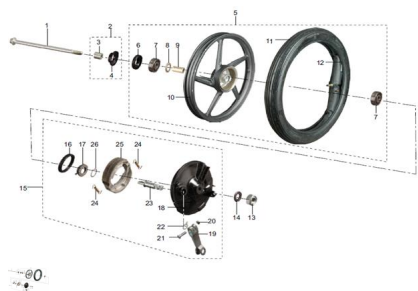

GRUPO RUEDA DELANTERA

Calificación Sin calificación

Precio

Modificador de variación de precio

Precio base con impuestos

Precio con descuento

Precio de venta con descuento

Precio de venta

Precio de venta sin impuestos

Descuento

Cantidad de impuesto

[Haga una pregunta del producto](#)

Descripción

	Ref.	Título		Código
1		tornillo		111-ZA0-0003
2		conjunto distanciador		111-ZA0-0820
3		arandela		111-ZA0-0000
4		pista bolillas		111-CY80-00
5		rueda delantera		111-WA3-8100
6		junta hermetica		111-ZF3-8120
7		rodamiento		111-BGB/T276
8		anillo de goma		111-ZF3-8106
9		revestimiento, protector interior		111-ZF3-8100
10		buje frontal armado		111-WA3-8120
11		cubierta delantera		111-BGB/T298
12		tubo frontal		111-BGB/T703
13		tornillo/ perno		111-ZA0-0007
14		arandela plana		111-BGB/T97
15		frenos delantero		111-ZA4-3100
16		junta hermetica		111-ZA4-3120
17		frenos delantero		111-ZA4-3100
18		protector freno delantero		111-ZA4-3110
19		Brazo de la leva del freno delantero		111-CY80-23
20		tuerca		111-BGB/T617

ESTRUCTURA : GRUPO RUEDA DELANTERA

	Ref.	Título		Código
21		Brazo de la leva del freno delantero	111-CY80-23	
22		Brazo de la leva del freno delantero	111-CY80-23	
23		Brazo de la leva del freno delantero	111-CY80-23	
24		Brazo de la leva del freno delantero	111-CY80-23	
25		Brazo de la leva del freno delantero	111-CY80-23	
26		arandela plana	111-ZA4-3104	