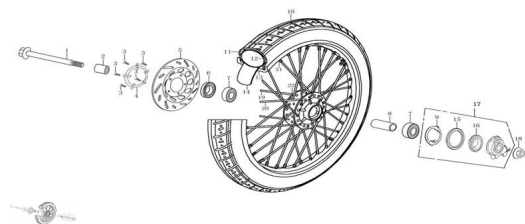

## GRUPO RUEDA DELANTERA

Calificación Sin calificación

**Precio**

Modificador de variación de precio

Precio base con impuestos

Precio con descuento

Precio de venta con descuento

Precio de venta

Precio de venta sin impuestos

Descuento

Cantidad de impuesto

[Haga una pregunta del producto](#)

Descripción	Ref.	Título	Código
	1	EJE RUEDA DE LANTERA	93-38087
	2		93-38082
	3	TORNILLO M8X70	93-38014
	4		93-38047
	5	DISCO DE FRENO	93-29142
	6	RETEN	93-38065
	7		93-38063
	8		93-38082
	9		93-29189

**ESTRUCTURA : GRUPO RUEDA DELANTERA**

---

Ref.	Título	Código
10	RUEDA DE LANTERA	93-29001
11	CUBIERTA 275X18	93-29016
12	CAMARA 275X18	93-29018
13	LLANTA DE LANTERA	93-29004
14		93-29017
15	RETEN	93-38065
16		93-29274
17	REENVIO	93-29185
18	TORNILLO M6X15	93-38040
19	RAYO EXTERIOR	93-29005
20	RAYO INTERIOR	93-29006
21	NIPLE	93-29007
22	MAZA DEL ANTERA	93-29012