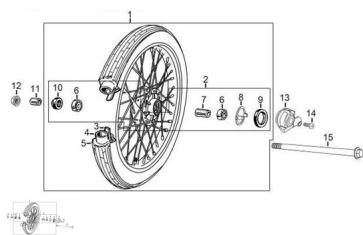

GRUPO RUEDA DELANTERA

Calificación Sin calificación

Precio

Modificador de variación de precio

Precio base con impuestos

Precio con descuento

Precio de venta con descuento

Precio de venta

Precio de venta sin impuestos

Descuento

Cantidad de impuesto

[Haga una pregunta del producto](#)

Descripción	Ref.	Título	Código
	1	RUEDA DE LANTERA ARMADA	
	2	LLANTA D ELANTERA	82-29011
	3		82-29017
	4	CAMARA	82-29018
	5	CUBIERTA 2,75X18	82-29016
	6	RULEMAN	82-38063
	7	BUJE EJE BALANCIN	82-38082
	8		82-38097
	9	RETEN	82-38065
	10		82-29013