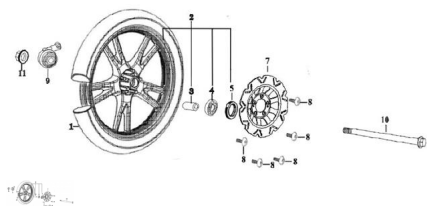

GRUPO RUEDA DELANTERA

Calificación Sin calificación

Precio

Modificador de variación de precio

Precio base con impuestos

Precio con descuento

Precio de venta con descuento

Precio de venta

Precio de venta sin impuestos

Descuento

Cantidad de impuesto

[Haga una pregunta del producto](#)

Descripción	Ref.	Título	Código
	1	CUBIERTA	138-29015
	2	LLANTA D ELANTERA	138-29002
	3	KIT BUJE	138-38083
	4		138-38063
	5	RETEN D=	138-38065
	6	BUJE DE GOMA	138-38082
	7	DISCO DE FRENO	138-29142
	8	TORNILLO	138-38007
	9	CABLE REENVIO	138-28192
	10	EJE RUEDA DE	138-38087

ESTRUCTURA : GRUPO RUEDA DELANTERA

Ref.	Título	Código	
		LANTERA	
11		TUERCA	138-38040