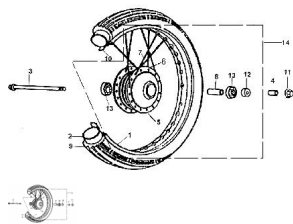

GRUPO RUEDA DELANTERA

Calificación Sin calificación

Precio

Modificador de variación de precio

Precio base con impuestos

Precio con descuento

Precio de venta con descuento

Precio de venta

Precio de venta sin impuestos

Descuento

Cantidad de impuesto

[Haga una pregunta del producto](#)

Descripción

	Ref.	Título	Código
1		ARO DE LLANTA	10-54611
2		CAMARA 250-17-4PR	10-54800
3		EJE M10 X 1,25 X 185	10-54311
4		DISTANCIADOR	10-54321
5		MAZA	10-54620D
6		RAYO EXTERNO	10-54640
7		RAYO INTERNO	10-54630
8		BUJE INTERIOR	10-54211
9		CUBIERTA 250-17-4PR	10-54700
10		PROTECTOR CAMARA	10-54911
11		TUERCA M10 X 1,25	10-GB/T6187.1-2000
12		GUARDAPOLVO	10-54213
13		RODAMIENTO	10-GB279-88
14		LLANTA DELANTERA ARMADA	10-54600