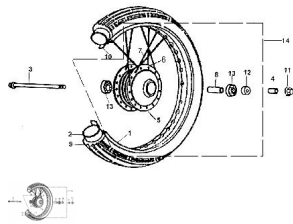

GRUPO RUEDA DELANTERA

Calificación Sin calificación

Precio

Modificador de variación de precio

Precio base con impuestos

Precio con descuento

Precio de venta con descuento

Precio de venta

Precio de venta sin impuestos

Descuento

Cantidad de impuesto

[Haga una pregunta del producto](#)

Descripción

	Ref.	Título	Código
1		ARO DE LLANTA	10-54611
2		CAMARA 250-17-4PR	10-54800
3		EJE M10 X 1,25 X 185	10-54311
4		DISTANCIADOR	10-54321
5		MAZA	10-54620D
6		RAYO EXTERNO	10-54640
7		RAYO INTERNO	10-54630
8		BUJE INTERIOR	10-54211
9		CUBIERTA 250-17-4PR	10-54700
10		PROTECTOR CAMARA	10-54911
11		TUERCA M10 X 1,25	10-GB/T6187.1-2000
12		GUARDAPOLVO	10-54213
13		RODAMIENTO	10-GB279-88
14		LLANTA DELANTERA ARMADA	10-54600