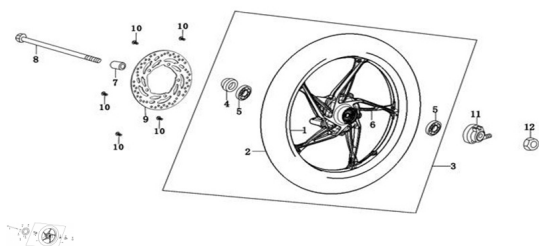

GRUPO RUEDA DELANTERA

Calificación Sin calificación

Precio

Modificador de variación de precio

Precio base con impuestos

Precio con descuento

Precio de venta con descuento

Precio de venta

Precio de venta sin impuestos

Descuento

Cantidad de impuesto

[Haga una pregunta del producto](#)

Descripción	Ref.	Título	Código
	1	CÁMARA	176-29018
	2	CUBIERTA	176-29016
	3	RUEDA DE LANTERA	176-29002
	4	RETEN DE ACEITE	176-38065
	5		176-38063
	6	LLANTA D ELANTERA	176-29014
	7		
	8	EJE RUEDA DE LANTERA	176-38087
	9	DISCO DE FRENO DE LANTERO	176-29142
	10	TORNILLO M8x25	176-29144