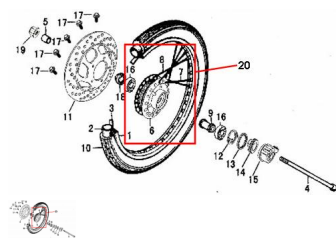

GRUPO RUEDA DELANTERA

Calificación Sin calificación

Precio

Modificador de variación de precio

Precio base con impuestos

Precio con descuento

Precio de venta con descuento

Precio de venta

Precio de venta sin impuestos

Descuento

Cantidad de impuesto

[Haga una pregunta del producto](#)

Descripción

Ref.	Título	Código
-	RUEDA DELANTERA COMPLETA ALEACION	125-80020
1	ARO DE LLANTA DELANTERA 130/60 - 13	52-41103
2	CAMARA DELANTERA 130/60-13.0	52-41172
3	ARO DE CAUCHO	52-41173
4	EJE RUEDA DELANTERA	52-41112
5	BUJE DISTANCIADOR RUEDA DELANTERA	52-41113
6	MAZA DELANTERA	52-41101
7	RAYOS EXTERIORES	52-41106
8	RAYOS INTERIORES	52-41106-1
9	DISTANCIADOR INTERNO RUEDA DELANTERA	52-41180
10	CUBIERTA DELANTERA 130/60-13-4PR	52-41171
11	DISCO DE FRENO	52-44111
12	ARANDELA REENVIO	52-41131
13	RETEN	52-41132
14	ENGRANAJE DEL VELOCIMETRO	52-41133
15	REENVIO	52-41140
16	RODAMIENTO 160300	52-GB/T279
17	TORNILLO M8X30	52-GB/T16674-4
18	RETEN	52-41107
19	TORNILLO M12X1,25	52-GB/T16674-5
20	"CONJUNTO LLANTA DELANTERA 13""	52-900-12