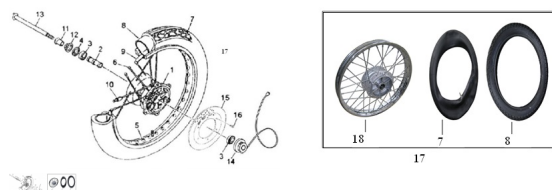

GRUPO RUEDA DELANTERA

Calificación Sin calificación

Precio

Modificador de variación de precio

Precio base con impuestos

Precio con descuento

Precio de venta con descuento

Precio de venta

Precio de venta sin impuestos

Descuento

Cantidad de impuesto

[Haga una pregunta del producto](#)

Descripción	Ref.	Título	Código
	1	MAZA RUEDA DE LANTERA	75-54211
	2		75-54281
	3		
	4	RETEN	
	5	ARO LLANTA	75-54611
	6	RAYO INTERIOR	75-54630
	7	CUBIERTA 300X18	
	8	CAMARA 300X18