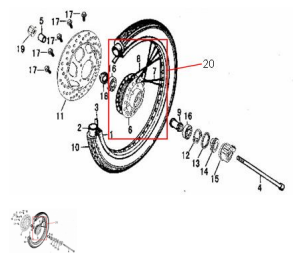

GRUPO RUEDA DELANTERA

Calificación Sin calificación

Precio

Modificador de variación de precio

Precio base con impuestos

Precio con descuento

Precio de venta con descuento

Precio de venta

Precio de venta sin impuestos

Descuento

Cantidad de impuesto

[Haga una pregunta del producto](#)

Descripción

Ref.	Título	Código
-	RUEDA DELANTERA COMPLETA ALEACION	125-80020
1	ARO DE LLANTA DELANTERA 130/60 - 13	52-41103
2	CAMARA DELANTERA 130/60-13.0	52-41172
3	ARO DE CAUCHO	52-41173
4	EJE RUEDA DELANTERA	52-41112
5	BUJE DISTANCIADOR RUEDA DELANTERA	52-41113
6	MAZA DELANTERA	52-41101
7	RAYOS EXTERIORES	52-41106
8	RAYOS INTERIORES	52-41106-1
9	DISTANCIADOR INTERNO RUEDA DELANTERA	52-41180
10	CUBIERTA DELANTERA 130/60-13-4PR	52-41171
11	DISCO DE FRENO	52-44111
12	ARANDELA REENVIO	52-41131
13	RETEN	52-41132
14	ENGRANAJE DEL VELOCIMETRO	52-41133