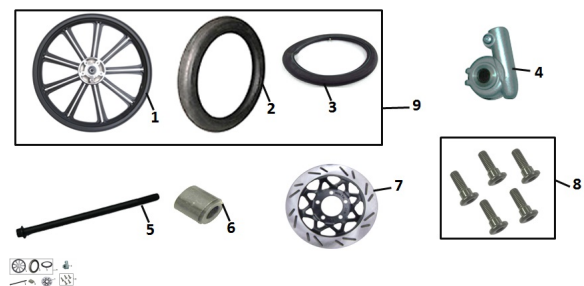

GRUPO RUEDA DELANTERA

Calificación Sin calificación

Precio

Modificador de variación de precio

Precio base con impuestos

Precio con descuento

Precio de venta con descuento

Precio de venta

Precio de venta sin impuestos

Descuento

Cantidad de impuesto

[Haga una pregunta del producto](#)

Descripción	Ref.	Título	Código
	1	LLANTA D ELANTERA 1.85x18	190-29002
	2		190-29016
	3	CAMARA	190-29018
	4	REENVIO	190-29185
	5	EJE RUEDA DE LANTERA	190-38087
	6	BUJE RUEDA DE LANTERA	190-38083
	7	DISCO DE FRENO DE LANTERO	190-29142
	8	TORNILLO DISCO DE FRENO DE LANTERO	190-29144
	9		190-29001