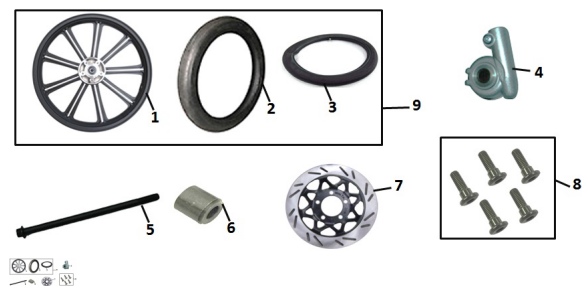

GRUPO RUEDA DELANTERA

Rating: Not Rated Yet

Price:

Variant price modifier:

Base price with tax:

Price with discount:

Salesprice with discount:

Sales price:

Sales price without tax:

Discount:

Tax amount:

[Ask a question about this product](#)

Description	Ref.	Título	Código
	1	LLANTA D ELANTERA 1.85x18	190-29002
	2		190-29016
	3	CAMARA	190-29018
	4	REENVIO	190-29185
	5	EJE RUEDA DE LANTERA	190-38087
	6	BUJE RUEDA DE LANTERA	190-38083
	7	DISCO DE FRENO DE LANTERO	190-29142
	8	TORNILLO DISCO DE FRENO DE LANTERO	190-29144
	9		190-29001