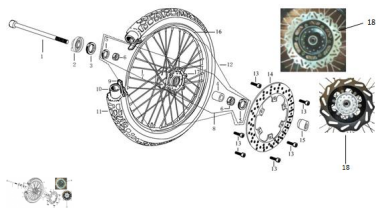

## GRUPO RUEDA DELANTERA

Calificación Sin calificación

### Descripción

	Ref.	Título	Código
1		EJE RUEDA DELANTERA Ø17X208	69-38087
2		REENVIO	69-29185
3		RETEN	69-38084
4		DISTANCIADOR	69-29215
5		RETEN	69-38065-1
6		RODAMIENTO	69-38063-1
7		RAYO RUEDA DELANTERA	69-29006
8		RODAMIENTO TAPA DE MAZA DELANTERA	69-29011
9		PROTECTOR CAMARA	69-29017
10		CAMARA	69-29018
11		CUBIERTA	69-29016
12		RUEDA DELANTERA	69-29002
13		TORNILLO M6X24	69-29144

## ESTRUCTURA : GRUPO RUEDA DELANTERA

---

	Ref.	Título	Código
14		DISCO DE FRENO DELANTERO	69-29142
15		BUJE Ø30XØ25Ø17X26.5	69-38082-3
16		LLANTA DELANTERA	69-29042
17		TAPA MAZA DELANTERA	69-29012
18		DISCO DE FRENO DELANTERO NUEVO DISEÑO	70-29042-1
19		DISCO DE FRENO DELANTERO (G4)	143-29142