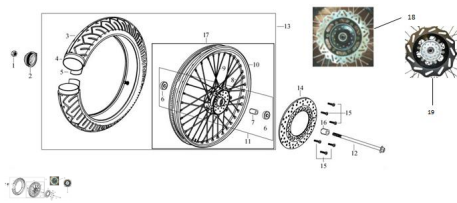

## GRUPO RUEDA DELANTERA

Calificación Sin calificación

Cantidad de impuesto

[Haga una pregunta del producto](#)

Descripción

	Ref.	Título		Código
1		TUERCA M12		70-38034-2
2		REENVIO		70-29185
3		NEUMATICO DELANTERO		70-29016
4		CAMARA DELANTERA		70-29018
5		PROTECTOR LLANTA		70-29017
6		RODAMIENTO		70-38063

## ESTRUCTURA : GRUPO RUEDA DELANTERA

---

	Ref.	Título		Código
7		BUJE	70-38082-1	
8		RAYO EXTERIOR RUEDA DELANTERA	70-29005	
9		RAYO INTERIOR RUEDA DELANTERA	70-29006	
10		LLANTA DELANTERA	70-29004	
11		CONJUNTO TAPA DE MAZA DELANTERA	70-29011	
12		EJE RUEDA DELANTERA	70-38087	
13		CONJUNTO RUEDA DELANTERA	70-2014	
14		DISCO DE FRENO DELANTERO	70-29142	
15		TORNILLO M8X16	70-29144	
16		DISTANCIADOR	70-38082-2	
17		LLANTA DELANTERA ARMADA	70-800-1	
17		LLANTA DELANTERA ARMADA (G4)	143-80100	
18		DISCO DE FRENO DELANTERO NUEVO DISEÑO	70-29042-1	
19		DISCO DE FRENO DELANTERO (G4)	143-29142	