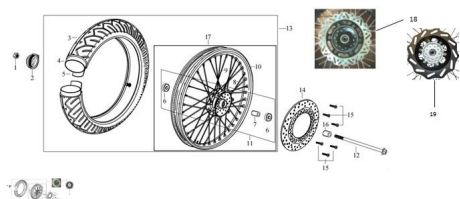

GRUPO RUEDA DELANTERA

Calificación Sin calificación

Precio

Modificador de variación de precio

Precio base con impuestos

Precio con descuento

Precio de venta con descuento

Precio de venta

Precio de venta sin impuestos

Descuento

Cantidad de impuesto

[Haga una pregunta del producto](#)

Descripción

	Ref.	Título		Código
1		TUERCA M12		70-38034-2
2		REENVIO		70-29185
3		NEUMATICO DELANTERO		70-29016
4		CAMARA DELANTERA		70-29018
5		PROTECTOR LLANTA		70-29017
6		RODAMIENTO		70-38063

ESTRUCTURA : GRUPO RUEDA DELANTERA

	Ref.	Título		Código
7		BUJE	70-38082-1	
8		RAYO EXTERIOR RUEDA DELANTERA	70-29005	
9		RAYO INTERIOR RUEDA DELANTERA	70-29006	
10		LLANTA DELANTERA	70-29004	
11		CONJUNTO TAPA DE MAZA DELANTERA	70-29011	
12		EJE RUEDA DELANTERA	70-38087	
13		CONJUNTO RUEDA DELANTERA	70-2014	
14		DISCO DE FRENO DELANTERO	70-29142	
15		TORNILLO M8X16	70-29144	
16		DISTANCIADOR	70-38082-2	
17		LLANTA DELANTERA ARMADA	70-800-1	
17		LLANTA DELANTERA ARMADA (G4)	143-80100	
18		DISCO DE FRENO DELANTERO NUEVO DISEÑO	70-29042-1	
19		DISCO DE FRENO DELANTERO (G4)	143-29142	