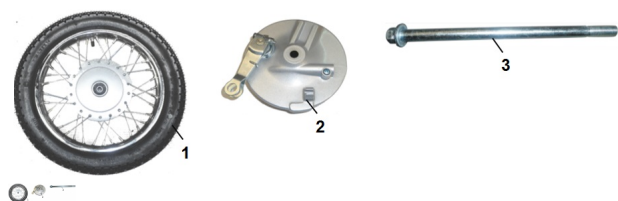

GRUPO RUEDA DELANTERA

Calificación Sin calificación

Precio

Modificador de variación de precio

Precio base con impuestos

Precio con descuento

Precio de venta con descuento

Precio de venta

Precio de venta sin impuestos

Descuento

Cantidad de impuesto

[Haga una pregunta del producto](#)

Descripción	Ref.	Título	Código
	1		150-80006
	2	TAPA MAZA CON ZAPATA DE FRENO	150-80011
	3	EJE RUEDA DE LANTERA	150-80310