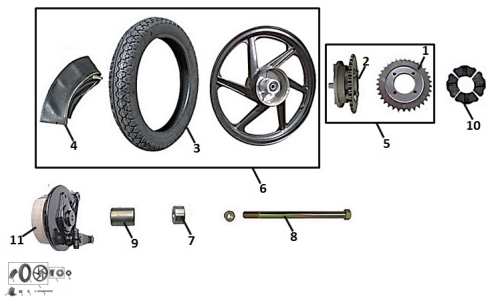

GRUPO RUEDA TRASERA (ALEACION)

Calificación Sin calificación

Precio

Modificador de variación de precio

Precio base con impuestos

Precio con descuento

Precio de venta con descuento

Precio de venta

Precio de venta sin impuestos

Descuento

Cantidad de impuesto

[Haga una pregunta del producto](#)

Descripción

	Ref.	Título		Código
1		CORONA 34T-428		10-29521
2		PORTA CORONA		10-29511
3		CUBIERTA RUEDA TRASERA		10-64700
4		CAMARA RUEDA TRASERA		10-64800
5		CONJUNTO PORTA CORONA CON CORONA		10-900-3
6		CONJUNTO RUEDA TRASERA ALEACION		10-800-11
7		BUJE IZQUIERDO RUEDA TRASERA		10-64313
8		EJE RUEDA TRASERA 21.5CM LARGO		10-64311

ESTRUCTURA : GRUPO RUEDA TRASERA (ALEACION)

	Ref.	Título		Código
9		BUJE DERECHO RUEDA TRASERA	10-64312	
10		MANCHON RUEDA TRASERA	10-64411	
11		TAPA MAZA TRASERA ARMADA	10-900-8	