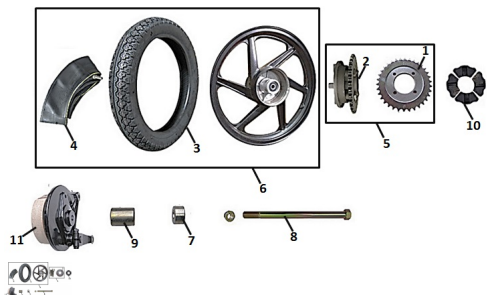

## GRUPO RUEDA TRASERA (ALEACION)

Calificación Sin calificación

**Precio**

Modificador de variación de precio

Precio base con impuestos

Precio con descuento

Precio de venta con descuento

Precio de venta

Precio de venta sin impuestos

Descuento

Cantidad de impuesto

[Haga una pregunta del producto](#)

Descripción

	Ref.	Título		Código
1		CORONA 34T-428		10-29521
2		PORTA CORONA		10-29511
3		CUBIERTA RUEDA TRASERA		10-64700
4		CAMARA RUEDA TRASERA		10-64800
5		CONJUNTO PORTA CORONA CON CORONA		10-900-3
6		CONJUNTO RUEDA TRASERA ALEACION		10-800-11
7		BUJE IZQUIERDO RUEDA TRASERA		10-64313
8		EJE RUEDA TRASERA 21.5CM LARGO		10-64311

# ESTRUCTURA : GRUPO RUEDA TRASERA (ALEACION)

---

	Ref.	Título		Código
9		BUJE DERECHO RUEDA TRASERA	10-64312	
10		MANCHON RUEDA TRASERA	10-64411	
11		TAPA MAZA TRASERA ARMADA	10-900-8	