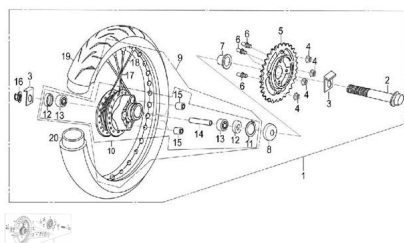

GRUPO RUEDA TRASERA MOTARD

Calificación Sin calificación

Precio

Modificador de variación de precio

Precio base con impuestos

Precio con descuento

Precio de venta con descuento

Precio de venta

Precio de venta sin impuestos

Descuento

Cantidad de impuesto

[Haga una pregunta del producto](#)

Descripción

	Ref.	Título		Código
1		KIT RUEDA TRASERA		81-6400-1
2		EJE TRASERO		81-64911-1
3		TIRACADENA		81-64315-1
4		TUERCA CORONA M10		81-GB/T6-8
5		CORONA		81-68521-1
6		TORNILLOS SOPORTE CORONA		81-93121-2
7		BUJE CON CUELLO RUEDA TRASERA IZQUIERDA		81-64913-1