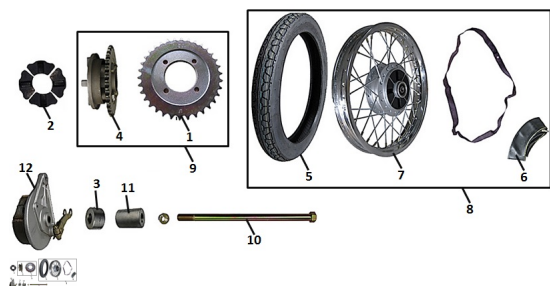

GRUPO RUEDA TRASERA (RAYOS)

Calificación Sin calificación

Precio

Modificador de variación de precio

Precio base con impuestos

Precio con descuento

Precio de venta con descuento

Precio de venta

Precio de venta sin impuestos

Descuento

Cantidad de impuesto

[Haga una pregunta del producto](#)

Descripción

Ref.	Título	Código
1	CORONA 34T-428	10-29521
2	MANCHON RUEDA TRASERA	10-64411
3	BUJE IZQUIERDO RUEDA TRASERA	10-64313
4	PORTA CORONA	10-29511
5	CUBIERTA RUEDA TRASERA	10-64700
6	CAMARA RUEDA TRASERA	10-64800
7	LLANTA TRASERA RAYOS	10-64611
8	CONJUNTO RUEDA TRASERA RAYOS	10-900-16

ESTRUCTURA : GRUPO RUEDA TRASERA (RAYOS)

	Ref.	Título	Código
9		CONJUNTO PORTA CORONA CON CORONA	10-900-3
10		EJE RUEDA TRASERA 21.5CM LARGO	10-64311
11		BUJE DERECHO RUEDA TRASERA	10-64312
12		TAPA MAZA TRASERA ARMADA	10-900-8