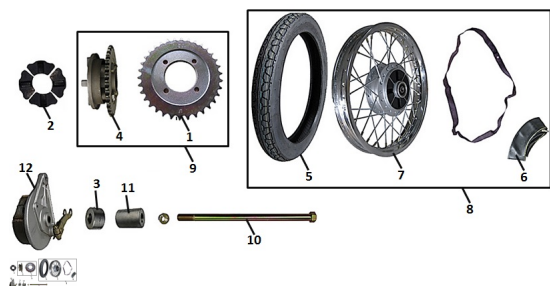

## GRUPO RUEDA TRASERA (RAYOS)

Calificación Sin calificación

**Precio**

Modificador de variación de precio

Precio base con impuestos

Precio con descuento

Precio de venta con descuento

Precio de venta

Precio de venta sin impuestos

Descuento

Cantidad de impuesto

[Haga una pregunta del producto](#)

Descripción

Ref.	Título	Código
1	CORONA 34T-428	10-29521
2	MANCHON RUEDA TRASERA	10-64411
3	BUJE IZQUIERDO RUEDA TRASERA	10-64313
4	PORTA CORONA	10-29511
5	CUBIERTA RUEDA TRASERA	10-64700
6	CAMARA RUEDA TRASERA	10-64800
7	LLANTA TRASERA RAYOS	10-64611
8	CONJUNTO RUEDA TRASERA RAYOS	10-900-16

## ESTRUCTURA : GRUPO RUEDA TRASERA (RAYOS)

---

	Ref.	Título	Código
9		CONJUNTO PORTA CORONA CON CORONA	10-900-3
10		EJE RUEDA TRASERA 21.5CM LARGO	10-64311
11		BUJE DERECHO RUEDA TRASERA	10-64312
12		TAPA MAZA TRASERA ARMADA	10-900-8