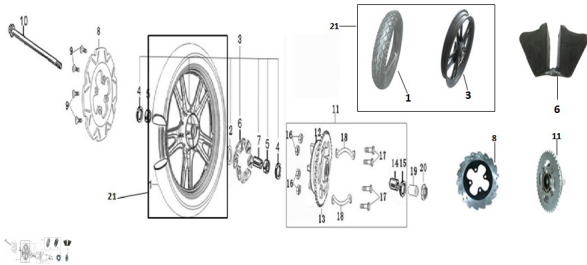

GRUPO RUEDA TRASERA (RX 200 NAKED, RX 200 NAKED E, RX 200 R, RX 200 RE)

Calificación Sin calificación

Precio

Modificador de variación de precio

Precio base con impuestos

Precio con descuento

Precio de venta con descuento

Precio de venta

Precio de venta sin impuestos

Descuento

Cantidad de impuesto

[Haga una pregunta del producto](#)

| Descripción | Ref. | Título | Código |
|-------------|------|------------------------|-----------|
| | 1 | CUBIERTA TRASERA | |
| | 3 | LLANTA TRASERA | 138-29022 |
| | 6 | MANCHON PORTA CORONA | 138-29031 |
| | 7 | BUJE DE GOMA | 138-38082 |
| | 8 | DISCO DE FRENO TRASERO | 138-29193 |
| | 11 | PORTA CORONA | 138-29038 |
| | 13 | CORONA | 138-29042 |
| | 14 | BUJE DE | 138-38082 |

| Ref. | Título | Código | |
|------|----------------------|-----------|--|
| | | GOMA | |
| 19 | BUJE DE GOMA | 138-38082 | |
| 21 | RUEDA TRASERA ARMADA | 138-80080 | |