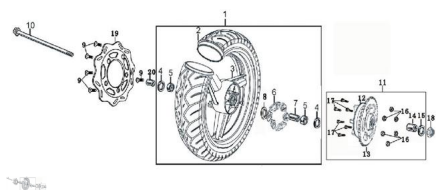

GRUPO RUEDA TRASERA

Calificación Sin calificación

Precio

Modificador de variación de precio

Precio base con impuestos

Precio con descuento

Precio de venta con descuento

Precio de venta

Precio de venta sin impuestos

Descuento

Cantidad de impuesto

[Haga una pregunta del producto](#)

Descripción	Ref.	Título	Código
	1	RUEDA TRASERA ARMADA	76-29022
	2	CUBIERTA	76-29015
	3	LLANTA TRASERA ALEACION	76-29037
	4	RETEN	76-38065
	5		76-38063
	6	GOMA PORTA CORONA	76-29031
	7		76-38082
	8	O-RING	76-38084
	9	TORNILLO	76-38012
	10	EJE RUEDA DE LANTERA	76-38087
	11	KIT PORTA CORONA	76-29038