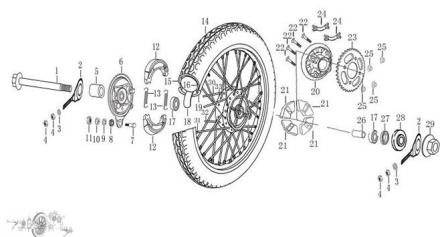

GRUPO RUEDA TRASERA

Calificación Sin calificación

Precio

Modificador de variación de precio

Precio base con impuestos

Precio con descuento

Precio de venta con descuento

Precio de venta

Precio de venta sin impuestos

Descuento

Cantidad de impuesto

[Haga una pregunta del producto](#)

Descripción	Ref.	Título	Código
	1	EJE RUEDA DE LANTERA	93-38087
	2	TIRA CADENA	93-31143
	3		93-38045
	4		93-38034
	5		93-38082
	6	TAPA DE MAZA	93-29085
	7	TORNILLO	93-50800
	8		93-38092

ESTRUCTURA : GRUPO RUEDA TRASERA

Ref.	Título	Código	
	9	93-38045	
	10	93-38046	
	11	93-38034	
	12	ZAPATA DE FRENO	93-29095
	13	RESORTE DE AGUJA	93-38114
	14	RUEDA TRASERA ARMADA	93-29022
	15	CUBIERTA 275X18	93-29016
	16	CAMARA 275X18	93-29018
	17		93-38063
	18		93-29017
	19	LLANTA TRASERA	93-29023
	20	PORTA CORONA	93-29039
	21	GOMA PORTA CORONA	93-29031
	22	TORNILLO PORTA CORONA	93-29044
	23	CORONA	93-29042
	24	SEGURO CORONA	93-38055
	25	TORNILLO M6X15	93-38040
	26		93-38082
	27	RETEN	93-38065
	28		93-29090
	29	TORNILLO M6X15	93-38040
	30	RAYO EXTERIOR	93-29024
	31	RAYO INTERIOR	93-29025
	32	NIPLE	93-29026
	33	TAPA DE MAZA TRASERA	93-29029