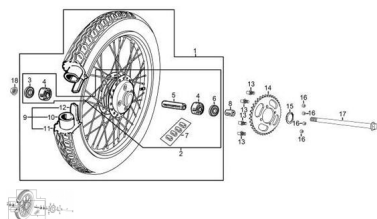

## GRUPO RUEDA TRASERA

Calificación Sin calificación

**Precio**

Modificador de variación de precio

Precio base con impuestos

Precio con descuento

Precio de venta con descuento

Precio de venta

Precio de venta sin impuestos

Descuento

Cantidad de impuesto

[Haga una pregunta del producto](#)

Descripción	Ref.	Título	Código
	1	RUEDA TRASERA ARMADA	
	2	LLANTA TRASERA ARMADA	82-29028
	3	RETEN	82-38065
	4	RULEMAN	82-38063
	5	BUJE EJE BALANCIN	82-38082
	6	RETEN	82-38065
	7	BUJE CORONA	82-29032
	8		
	9	KIT CUBIERTA Y CAMARA	82-29015
	10	CAMARA	82-29018
	11	CUBIERTA 2,75X18	82-29016
	12		82-29017

**ESTRUCTURA : GRUPO RUEDA TRASERA**

---

Ref.	Título	Código	
13	PERNO SUJECION CORONA		
14	CORONA Z41		
15	SEGURO SEEGER	82-29040	
16	TUERCA SUJ CORONA		
17	EJE RUEDA TRASERA 15X268		