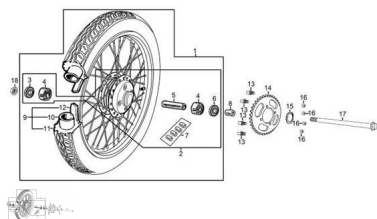

GRUPO RUEDA TRASERA

Calificación Sin calificación

Precio

Modificador de variación de precio

Precio base con impuestos

Precio con descuento

Precio de venta con descuento

Precio de venta

Precio de venta sin impuestos

Descuento

Cantidad de impuesto

[Haga una pregunta del producto](#)

Descripción	Ref.	Título	Código
	1	RUEDA TRASERA ARMADA	
	2	LLANTA TRASERA ARMADA	82-29028
	3	RETEN	82-38065
	4	RULEMAN	82-38063
	5	BUJE EJE BALANCIN	82-38082
	6	RETEN	82-38065
	7	BUJE CORONA	82-29032
	8		
	9	KIT CUBIERTA Y CAMARA	82-29015
	10	CAMARA	82-29018
	11	CUBIERTA 2,75X18	82-29016
	12		82-29017