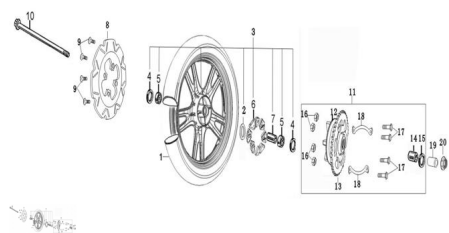

GRUPO RUEDA TRASERA

Calificación Sin calificación

Precio

Modificador de variación de precio

Precio base con impuestos

Precio con descuento

Precio de venta con descuento

Precio de venta

Precio de venta sin impuestos

Descuento

Cantidad de impuesto

[Haga una pregunta del producto](#)

Descripción	Ref.	Título	Código
	1	CUBIERTA	138-29015
	2	ORING D=27.4_D=2.4	138-38084
	3	LLANTA TRASERA	138-29022
	4	RETEN D=	138-38065
	5		138-38063
	6	MANCHON PORTA CORONA	138-29031
	7	BUJE DE GOMA	138-38082
	8	DISCO DE	138-29193