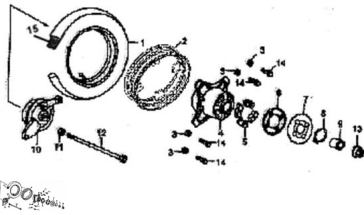

## GRUPO RUEDA TRASERA

Calificación Sin calificación

**Precio**

Modificador de variación de precio

Precio base con impuestos

Precio con descuento

Precio de venta con descuento

Precio de venta

Precio de venta sin impuestos

Descuento

Cantidad de impuesto

[Haga una pregunta del producto](#)

Descripción	Ref.	Título	Código
	1	CUBIERTA TRASERA 130 X 60 X13 (HOT/SWEET)	
	1	CUBIERTA TRASERA (G2/CHILI)	
	2	LLANTA 3.00 X 13 (	
	2	LLANTA 2,50 X 10 (G2)	
	2	LLANTA 2,50 X 10 (CHILI)	
	3	TUERCA M8	

**ESTRUCTURA : GRUPO RUEDA TRASERA**

---

Ref.	Título	Código
4	MAZA TRASERA	
4	MAZA TRASERA (G2/CHILI)	
5	MANCHON	
6		
7	CORONA Z-38 (HOT PASO 420)	
7	CORONA (G2/CHILI)	
8	SEGURO SEEGER TRABA CORONA	
9		
9		
10	TAPA DE MAZA FRENO TRASERO (NEGRA)	
10	TAPA DE MAZA FRENO TRASERO (GRIS)	
11		
11		
12	EJE RUEDA TRASERA	
12	EJE RUEDA TRASERA (G2/CHILI)	
13	TUERCA M12 X 1,25	

**ESTRUCTURA : GRUPO RUEDA TRASERA**

---

Ref.	Título	Código	
14	TORNILLO M8 X 23		
15	CAMARA RUEDA DE	39-80090	
15	CAMARA RUEDA DE	39-80090-1	