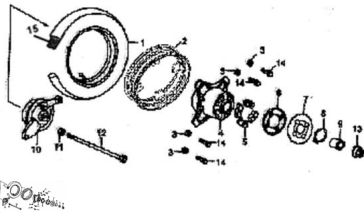

GRUPO RUEDA TRASERA

Rating: Not Rated Yet

Price:

Variant price modifier:

Base price with tax:

Price with discount:

Salesprice with discount:

Sales price:

Sales price without tax:

Discount:

Tax amount:

[Ask a question about this product](#)

Description	Ref.	Título	Código
	1	CUBIERTA TRASERA 130 X 60 X13 (HOT/SWEET)	
	1	CUBIERTA TRASERA (G2/CHILI)	
	2	LLANTA 3.00 X 13 (	
	2	LLANTA 2,50 X 10 (G2)	
	2	LLANTA 2,50 X 10 (CHILI)	
	3	TUERCA M8