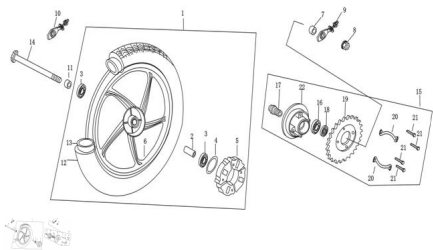

## GRUPO RUEDA TRASERA

Calificación Sin calificación

**Precio**

Modificador de variación de precio

Precio base con impuestos

Precio con descuento

Precio de venta con descuento

Precio de venta

Precio de venta sin impuestos

Descuento

Cantidad de impuesto

[Haga una pregunta del producto](#)

Descripción

Ref.	Título	Código
1	RUEDA TRASERA COMPLETA	90-902201
2	BUJE INTERIOR RUEDA TRASERA	90-921500
3	RODOMIENTO	90-803600
4	O-RING	90-808400
5	MANCHON PORTACORONA	90-903100

## ESTRUCTURA : GRUPO RUEDA TRASERA

---

	Ref.	Título		Código
6		LLANTA		90-903600
7		DISTANCIADOR		90-808217
8		TUERCA		90-803900
9		TIRACADENA IZQUIERDO		90-114300
10		TIRACADENA DERECHO		90-114400
11		DISTANCIADOR		90-808217
12		CUBIERTA		90-901603
13		CAMARA		90-901802
14		EJE RUEDA TRASERA		90-808702
15		KIT CORONA Y PORTACORONA		90-903801
16		RODAMIENTO 6301		90-80010
17		DISTANCIADOR		90-808205
18		RETEN INFERIOR BARRAL		90-806500
19		CORONA		90-904200
20		ARANDELA DE SEGURIDAD		90-904000
21		TORNILLO HEXAGONAL		90-800700
22		PORTA CORONA		90-80055