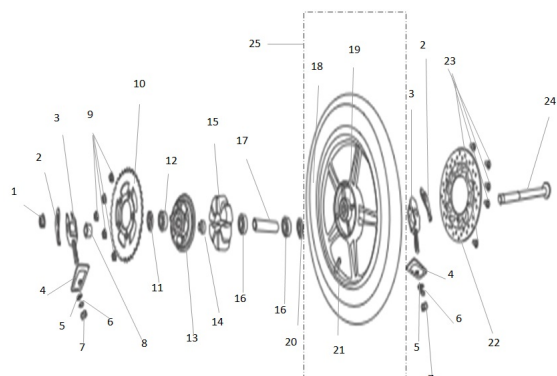

## GRUPO RUEDA TRASERA

Calificación Sin calificación

**Precio**

Modificador de variación de precio

Precio base con impuestos

Precio con descuento

Precio de venta con descuento

Precio de venta

Precio de venta sin impuestos

Descuento

Cantidad de impuesto

[Haga una pregunta del producto](#)

Descripción	Ref.	Título	Código
	3	TENSOR CADENA	193-80110
	10	CORONA	193-80145
	13	PORTA CORONA	193-80160
	15		193-80170
	18		193-80185
	19	LLANTA DE ALEACIÓN TRASERA	193-80190

**ESTRUCTURA : GRUPO RUEDA TRASERA**

---

<b>Ref.</b>	<b>Título</b>	<b>Código</b>	
22	DISCO DE FRENO TRASERO	193-80205	
25	RUEDA TRASERA ARMADA	193-81960	