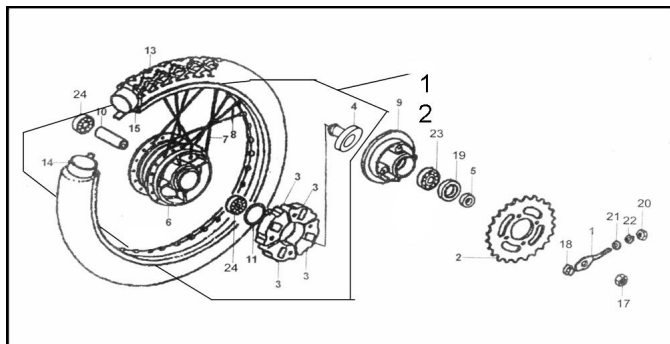

GRUPO RUEDA TRASERA

Calificación Sin calificación

Precio

Modificador de variación de precio

Precio base con impuestos

Precio con descuento

Precio de venta con descuento

Precio de venta

Precio de venta sin impuestos

Descuento

Cantidad de impuesto

[Haga una pregunta del producto](#)

Descripción

	Ref.	Título	Código
1		TIRACADENA IZQUIERDA	10-61420
2		CORONA 34T-428	10-29521
3		MANCHON RUEDA TRASERA	10-64411
4		BUJE PORTA CORONA	10-64314
5		BUJE IZQUIERDO RUEDA TRASERA	10-64313
6		MAZA RUEDA TRASERA	10-64620
7		RAYO EXTERIOR	10-64640
8		RAYO INTERIOR	10-64630
9		PORTA CORONA	10-29511
10		BUJE INTERNO RUEDA TRASERA	10-64211
11		RETEN	10-64212
12		CONJUNTO LLANTA TRASERA RAYOS	10-64611
12		CONJUNTO LLANTA TRASERA ALEACION	10-800-11
13		CUBIERTA RUEDA TRASERA	10-64700
14		CAMARA RUEDA TRASERA	10-64800