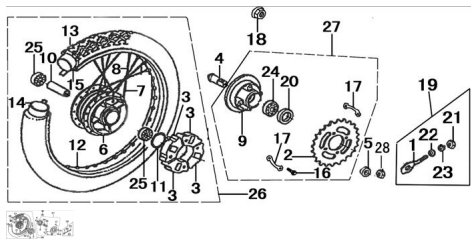

GRUPO RUEDA TRASERA

Calificación Sin calificación

Precio

Modificador de variación de precio

Precio base con impuestos

Precio con descuento

Precio de venta con descuento

Precio de venta

Precio de venta sin impuestos

Descuento

Cantidad de impuesto

[Haga una pregunta del producto](#)

Descripción

	Ref.	Título		Código
1		TIRACADENA IZQUIERDA	10-61420	
2		CORONA 36 x 428	52-41241	
3		MANCHON RUEDA TRASERA	10-64411