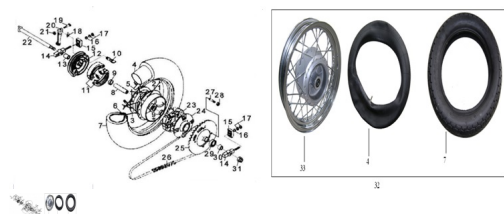

GRUPO RUEDA TRASERA

Calificación Sin calificación

Precio

Modificador de variación de precio

Precio base con impuestos

Precio con descuento

Precio de venta con descuento

Precio de venta

Precio de venta sin impuestos

Descuento

Cantidad de impuesto

[Haga una pregunta del producto](#)

Descripción	Ref.	Título	Código
	1	MAZA RUEDA TRASERA	75-64211
	2	SET RAYO EXTERIOR	75-64640
	3	SET RAYO INTERIOR	75-64630
	4	CAMARA 130/90-15	75-64800
	5		75-64811
	6	ARO DE LLANTA	75-64611
	7	CUBIERTA 130/90-15	75-64700
	8		75-64281
	9