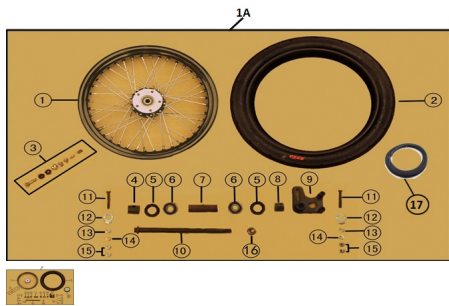

## GRUPO RUEDA TRASERA

Calificación Sin calificación

**Precio**

Modificador de variación de precio

Precio base con impuestos

Precio con descuento

Precio de venta con descuento

Precio de venta

Precio de venta sin impuestos

Descuento

Cantidad de impuesto

[Haga una pregunta del producto](#)

Descripción	Ref.	Título	Código
	1A	Conjunto rueda trasera	157-82000
	1	Llanta trasera	157-30053
	2	Cubierta trasera 140/70/18	157-30054
	3	Conjunto tornillería rueda trasera	157-0017
	4		157-50050
	5	Reten	157-50051
	6		157-50052
	7	Tubo	157-50053

**ESTRUCTURA : GRUPO RUEDA TRASERA**

---

Ref.	Título	Código
	8	157-50054
	9	Soporte freno trasero 157-60008
	10	Eje rueda trasera 157-50055
	11	Tornillo de ajuste M8x55 157-50056
	12	Arandela de ajuste 157-50057
	13	Arandela 157-70027
	14	Arandela resorte 157-70028
	15	Tuerca M8 157-90005
	16	Tuerca M14 157-90004
	17	Camara trasera 157-80039