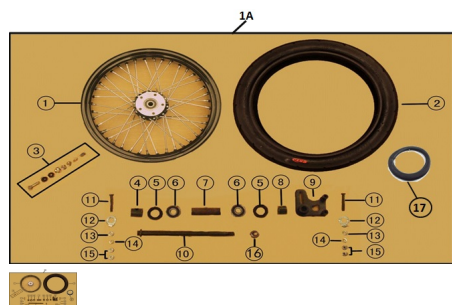

GRUPO RUEDA TRASERA

Calificación Sin calificación

Precio

Modificador de variación de precio

Precio base con impuestos

Precio con descuento

Precio de venta con descuento

Precio de venta

Precio de venta sin impuestos

Descuento

Cantidad de impuesto

[Haga una pregunta del producto](#)

Descripción	Ref.	Título	Código
	1A	Conjunto rueda trasera	157-82000
	1	Llanta trasera	157-30053
	2	Cubierta trasera 140/70/18	157-30054
	3	Conjunto tornillería rueda trasera	157-0017
	4		157-50050
	5	Reten	157-50051
	6		157-50052
	7	Tubo	157-50053