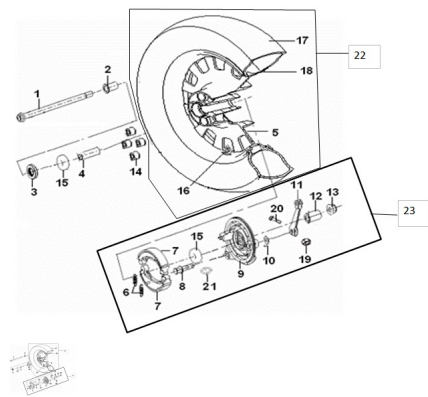

GRUPO RUEDA TRASERA

Calificación Sin calificación

Precio

Modificador de variación de precio

Precio base con impuestos

Precio con descuento

Precio de venta con descuento

Precio de venta

Precio de venta sin impuestos

Descuento

Cantidad de impuesto

[Haga una pregunta del producto](#)

Descripción	Ref.	Título	Código
	1	EJE, RUEDA TRASERA	
	2	BUJE RUEDA TRASERA	
	3		
	4		
	5	LLANTA TRASERA