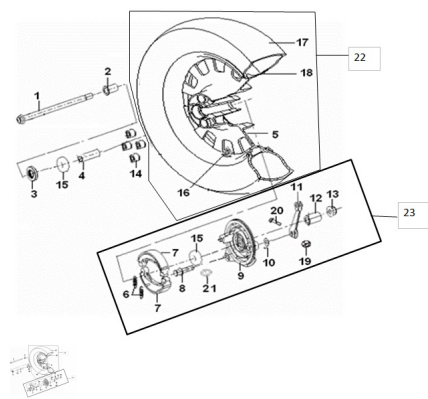

GRUPO RUEDA TRASERA

Calificación Sin calificación

Precio

Modificador de variación de precio

Precio base con impuestos

Precio con descuento

Precio de venta con descuento

Precio de venta

Precio de venta sin impuestos

Descuento

Cantidad de impuesto

[Haga una pregunta del producto](#)

Descripción	Ref.	Título	Código
	1	EJE, RUEDA TRASERA	
	2	BUJE RUEDA TRASERA	
	3		
	4		
	5	LLANTA TRASERA