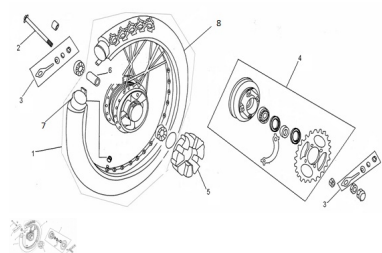

GRUPO RUEDA TRASERA

Calificación Sin calificación

Precio

Modificador de variación de precio

Precio base con impuestos

Precio con descuento

Precio de venta con descuento

Precio de venta

Precio de venta sin impuestos

Descuento

Cantidad de impuesto

[Haga una pregunta del producto](#)

Descripción	Ref.	Título	Código
	1	RUEDA TRASERA ARMADA	290404000
	1	"RUEDA TRASERA ARMADA	290404005
	2	EJE RUEDA TRASERA	120405010
	3	KIT TIRACADENA ARMADO	120405100