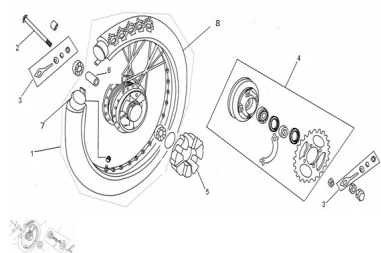

GRUPO RUEDA TRASERA

Calificación Sin calificación

Precio

Modificador de variación de precio

Precio base con impuestos

Precio con descuento

Precio de venta con descuento

Precio de venta

Precio de venta sin impuestos

Descuento

Cantidad de impuesto

[Haga una pregunta del producto](#)

Descripción	Ref.	Título	Código
	1	RUEDA TRASERA ARMADA	290404000
	1	"RUEDA TRASERA ARMADA	290404005
	2	EJE RUEDA TRASERA	120405010
	3	KIT TIRACADENA ARMADO	120405100