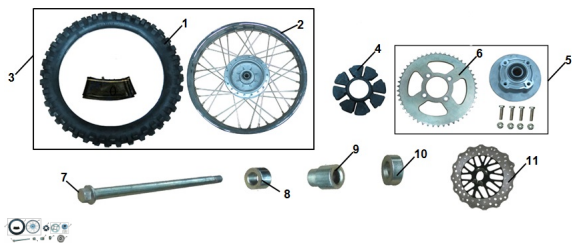

## GRUPO RUEDA TRASERA

Calificación Sin calificación

**Precio**

Modificador de variación de precio

Precio base con impuestos

Precio con descuento

Precio de venta con descuento

Precio de venta

Precio de venta sin impuestos

Descuento

Cantidad de impuesto

[Haga una pregunta del producto](#)

Descripción

	Ref.	Título		Código
1		Cubierta rueda trasera	199-80435	
2		Llanta trasera	199-80440	
3		Conjunto rueda trasera	199-80737	
4		Manchon	199-80445	
5		Conjunto Corona y porta corona	199-80450	
6		Corona	199-80455	
7		Eje rueda trasera	199-80460	
8		Buje izquierdo rueda trasera	199-80465	
9		Buje interno rueda trasera	199-80470	
10		Buje derecho rueda trasera	199-80475	
11		Disco de freno trasero	199-80480	