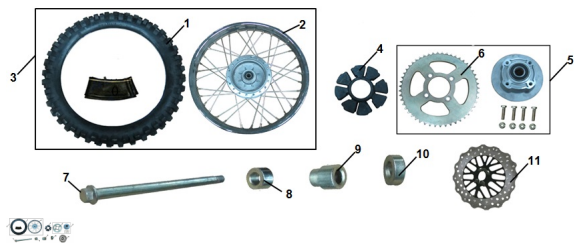

## GRUPO RUEDA TRASERA

Calificación Sin calificación

**Precio**

Modificador de variación de precio

Precio base con impuestos

Precio con descuento

Precio de venta con descuento

Precio de venta

Precio de venta sin impuestos

Descuento

Cantidad de impuesto

[Haga una pregunta del producto](#)

Descripción

	Ref.	Título		Código
1		Cubierta rueda trasera	199-80435	
2		Llanta trasera	199-80440	
3		Conjunto rueda trasera	199-80737	
4		Manchon	199-80445	
5		Conjunto Corona y porta corona	199-80450	
6		Corona	199-80455	
7		Eje rueda trasera	199-80460	
8		Buje izquierdo rueda trasera	199-80465	
9		Buje interno rueda trasera	199-80470	
10		Buje derecho rueda trasera	199-80475	
11		Disco de freno trasero	199-80480	