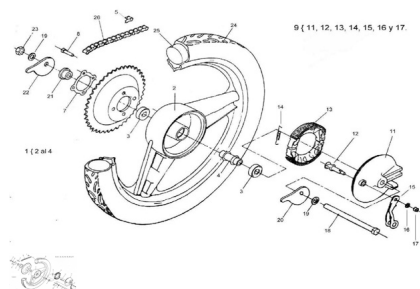

GRUPO RUEDA TRASERA

Calificación Sin calificación

Precio

Modificador de variación de precio

Precio base con impuestos

Precio con descuento

Precio de venta con descuento

Precio de venta

Precio de venta sin impuestos

Descuento

Cantidad de impuesto

[Haga una pregunta del producto](#)

Descripción	Ref.	Título	Código
	1	Conjunto Rueda trasera integral	
	2	Rueda trasera integral pintada gris	
	3		
	4		
	5	Unión cadena 90 R	
	6	Corona Z = 38 Bombee