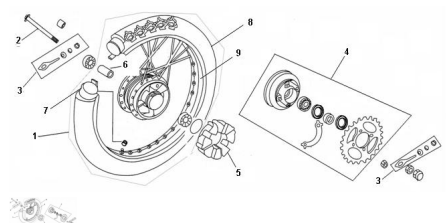

GRUPO RUEDA TRASERA

Calificación Sin calificación

Precio

Modificador de variación de precio

Precio base con impuestos

Precio con descuento

Precio de venta con descuento

Precio de venta

Precio de venta sin impuestos

Descuento

Cantidad de impuesto

[Haga una pregunta del producto](#)

Descripción

Ref.	Título	Código
1	RUEDA TRASERA ARMADA COMPLETA	290404000
1	"RUEDA TRASERA ARMADA COMPLETA 16""	290404005
2	EJE RUEDA TRASERA	290405010
3	KIT TIRACADENA ARMADO COMPLETO	290405100
4	PORTA CORONA CON CORONA	290402100
5	KIT MANCHON PORTA CORONA	290404110
6	ESPACIADOR EJE TRASERO IZQUIERDO	290402030
7	CAMARA TRASERA 250 X 17	290404200
7	CAMARA TRASERA 250 X 16	290404205
8	CUBIERTA TRASERA 250 X 17	290404300
8	CUBIERTA TRASERA 250 X 16	290404305
9	LLANTA TRASERA ARMADA P3	290404100