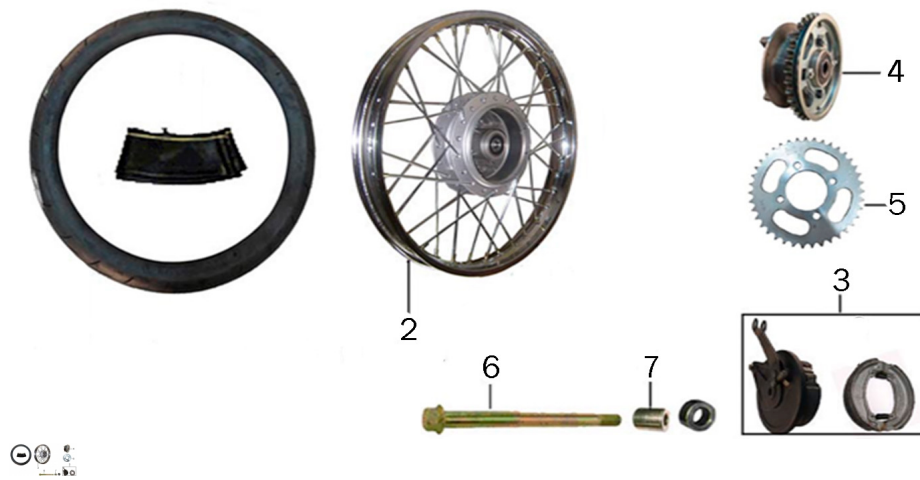

GRUPO RUEDA TRASERA

Calificación Sin calificación

Precio

Modificador de variación de precio

Precio base con impuestos

Precio con descuento

Precio de venta con descuento

Precio de venta

Precio de venta sin impuestos

Descuento

Cantidad de impuesto

[Haga una pregunta del producto](#)

Descripción	POS.	CODIGO	DESCRIPCION	DESCRIPTION	CANT
	1	231-80105	CONJUNTO RUEDA TRASERA	Rear Tyre	1
	2	231-80020	LLANTA TRASERA	Rear Wheel Rim Comp	1
	3	231-80025	TAPA DE MAZA TRASERA CON CINTA DE FRENO	Rear Brake	1
	4	231-80110	CONJUNTO PORTACORONA CON CORONA	Rear Wheel Rim Comp	1
	5	231-80040	CORONA	Sprocket	1
	6	231-80115	EJE RUEDA TRASERA		1
	7	231-80120	BUJE RUEDA TRASERA		1