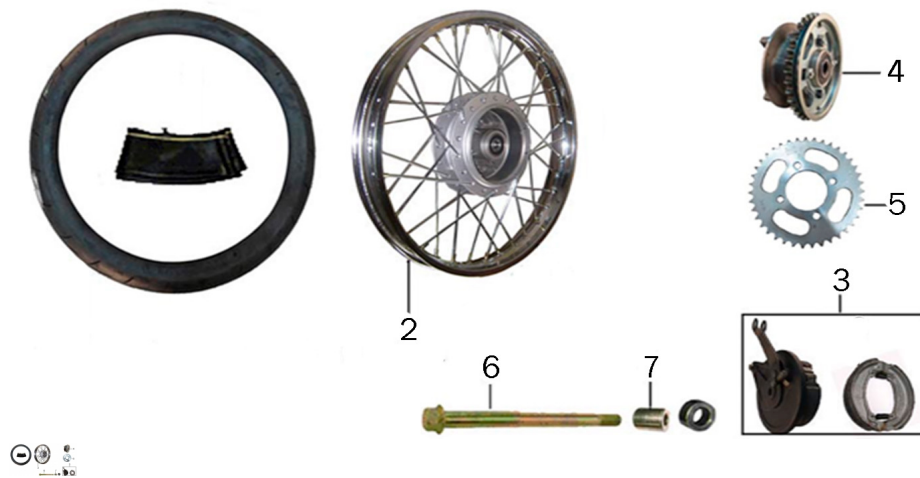

GRUPO RUEDA TRASERA

Calificación Sin calificación

Precio

Modificador de variación de precio

Precio base con impuestos

Precio con descuento

Precio de venta con descuento

Precio de venta

Precio de venta sin impuestos

Descuento

Cantidad de impuesto

[Haga una pregunta del producto](#)

Descripción	POS.	CODIGO	DESCRIPCION	DESCRIPTION	CANT
	1	231-80105	CONJUNTO RUEDA TRASERA	Rear Tyre	1
	2	231-80020	LLANTA TRASERA	Rear Wheel Rim Comp	1
	3	231-80025	TAPA DE MAZA TRASERA CON CINTA DE FRENO	Rear Brake	1
	4	231-80110	CONJUNTO PORTACORONA CON CORONA	Rear Wheel Rim Comp	1
	5	231-80040	CORONA	Sprocket	1
	6	231-80115	EJE RUEDA TRASERA		1
	7	231-80120	BUJE RUEDA TRASERA		1