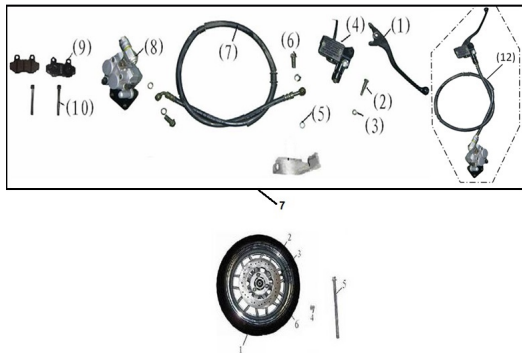

GRUPO RUEDA Y FRENO DELANTERO

Calificación Sin calificación

Precio

Modificador de variación de precio

Precio base con impuestos

Precio con descuento

Precio de venta con descuento

Precio de venta

ESTRUCTURA : GRUPO RUEDA Y FRENO DELANTERO

1	Cubierta delantera	115-GB/T29
2	aro rueda delantera	115-51120
3	valvula de aire	115-GB3900
4	tapa eje delantero	115-51102
5	eje rueda delantera	115-51103
6	disco de freno delantero	115-53001
7	FRENO DELANTERO	115