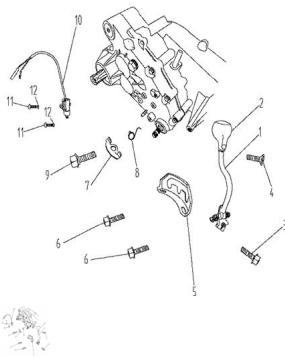

## GRUPO SELECTOR DE CAMBIOS

Calificación Sin calificación

**Precio**

Modificador de variación de precio

Precio base con impuestos

Precio con descuento

Precio de venta con descuento

Precio de venta

Precio de venta sin impuestos

Descuento

Cantidad de impuesto

[Haga una pregunta del producto](#)

Descripción	Ref.	Título	Código
	1	Barra palanca de cambios	56-
	2	Bocha palanca de cambios	56-
	3	Tornillo palanca de cambio	56-GB5789
	4	Tornillo palanca de cambio	56-GB/T819
	5	Soporte guia palanca de cambios	56-

Ref.	Título	Código	
6	Tornillo palanca de cambio	56- GB5789	
7	Chapa soporte	56-	
8	Resorte	56-	
9	Tornillo	56-	
10	Bulbo marcha atrás	56-	
11	Tornillo M5x16	56- GB/T818	
12	Arandela 5	56- GB/T93	