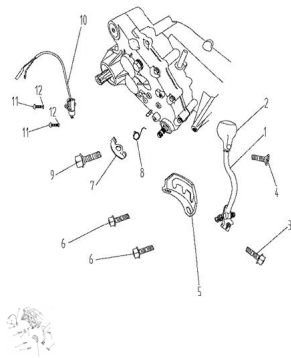

## GRUPO SELECTOR DE CAMBIOS

Calificación Sin calificación

**Precio**

Modificador de variación de precio

Precio base con impuestos

Precio con descuento

Precio de venta con descuento

Precio de venta

Precio de venta sin impuestos

Descuento

Cantidad de impuesto

[Haga una pregunta del producto](#)

Descripción	Ref.	Título	Código
	1	Barra palanca de cambios	56-
	2	Bocha palanca de cambios	56-
	3	Tornillo palanca de cambio	56-GB5789
	4	Tornillo palanca de cambio	56-GB/T819
	5	Soporte guia palanca de cambios	56-

Ref.	Título	Código	
6	Tornillo palanca de cambio	56- GB5789	
7	Chapa soporte	56-	
8	Resorte	56-	
9	Tornillo	56-	
10	Bulbo marcha atrás	56-	
11	Tornillo M5x16	56- GB/T818	
12	Arandela 5	56- GB/T93	